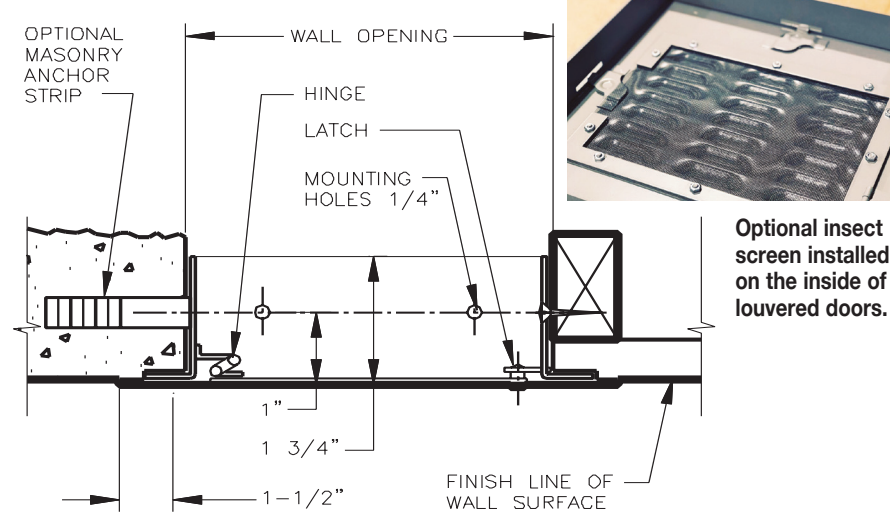

BEST in Quality! GOOD in Price!

SUBMITTAL SHEET

SPECIFICATIONS:

- Door: 14 ga. steel with radius corners
- Trim: 16 ga. steel
- Finish: Primed white baked enamel, paintable surface
- Latches: Flush, stainless steel cam latch
- Hinges: Fully-concealed hinge up to and including 24 x 24. Allows opening to 165°, Over 24 x 24 is semi-concealed allowing 180°

Options: (additional cost)

- WB Key Cylinder Locks - keyed alike 2 keys per door
- Mortise lock and locks by others
- Neoprene gasket all 4 sides
- Insect screen

Model No.	Door Size W x H	Wall Opening	Cam Latch	Ship Wt. Lbs.
GP LV 103	6 x 6	6 1/4 x 6 1/4	1	4
GP LV 103	8 x 8	8 1/4 x 8 1/4	1	5
GP LV 103	8 x 12	8 1/4 x 12 1/4	1	6
GP LV 103	8 x 16	8 1/4 x 16 1/4	1	8
GP LV 103	10 x 10	10 1/4 x 10 1/4	3	6
GP LV 103	12 x 12	12 1/4 x 12 1/4	3	8
GP LV 103	12 x 16	12 1/4 x 16 1/4	3	10
GP LV 103	12 x 18	12 1/4 x 18 1/4	3	11
GP LV 103	12 x 24	12 1/4 x 24 1/4	4	15
GP LV 103	14 x 14	14 1/4 x 14 1/4	3	10
GP LV 103	14 x 24	14 1/4 x 24 1/4	3	14
GP LV 103	16 x 16	16 1/4 x 16 1/4	3	13
GP LV 103	16 x 20	16 1/4 x 20 1/4	3	16
GP LV 103	16 x 24	16 1/4 x 24 1/4	4	17
GP LV 103	18 x 18	18 1/4 x 18 1/4	3	14
GP LV 103	18 x 24	18 1/4 x 24 1/4	4	18
GP LV 103	18 x 36	18 1/4 x 36 1/4	5	29
GP LV 103	20 x 20	20 1/4 x 20 1/4	3	17
GP LV 103	20 x 24	20 1/4 x 24 1/4	4	21
GP LV 103	20 x 30	20 1/4 x 30 1/4	4	23
GP LV 103	22 x 22	22 1/4 x 22 1/4	4	22
GP LV 103	22 x 24	22 1/4 x 24 1/4	4	23
GP LV 103	22 x 30	22 1/4 x 30 1/4	4	25
GP LV 103	22 x 36	22 1/4 x 36 1/4	5	32
GP LV 103	24 x 24	24 1/4 x 24 1/4	4	24
GP LV 103	24 x 30	24 1/4 x 30 1/4	4	27
GP LV 103	24 x 36	24 1/4 x 36 1/4	5	35
GP LV 103	24 x 48	24 1/4 x 48 1/4	6	43
GP LV 103	30 x 30	30 1/4 x 30 1/4	6	32
GP LV 103	30 x 36	30 1/4 x 36 1/4	6	39
GP LV 103	32 x 32	32 1/4 x 32 1/4	6	35
GP LV 103	36 x 36	36 1/4 x 36 1/4	7	44
GP LV 103	36 x 48	36 1/4 x 48 1/4	8	57
GP LV 103	48 x 48	48 1/4 x 48 1/4	12	70